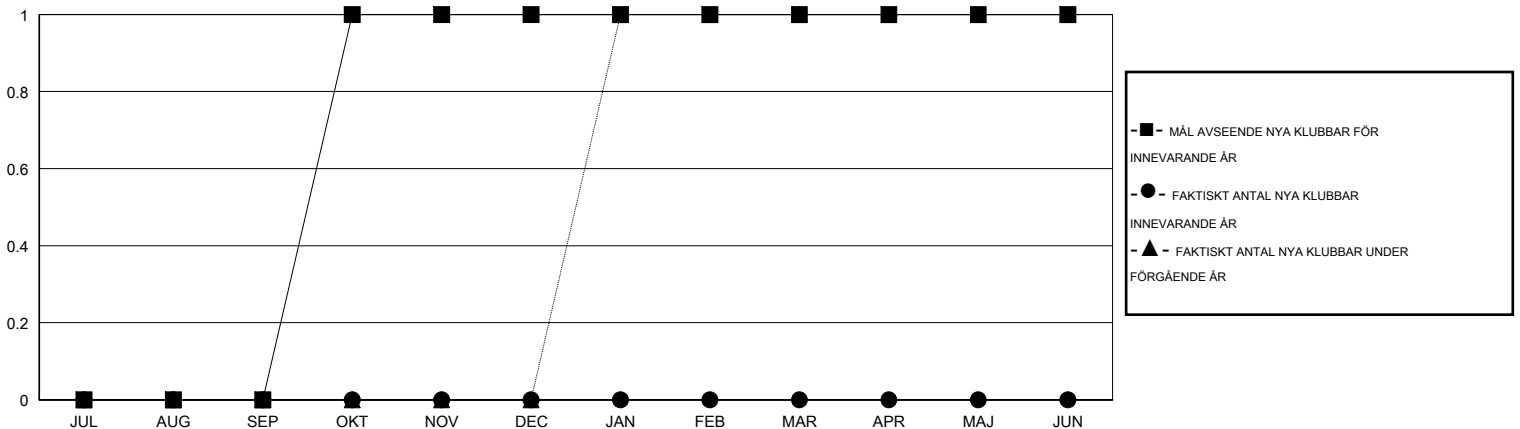

MONTHLY MEMBERSHIP PROGRESS REPORT

District 104 B

Results as of: 2/28/2015

GMT: Kenneth Persson

OMRÅDE NORWAY

GMT KO 4

Klubbar					Medlemmar				
RESULTAT FÖR 2014-2015					RESULTAT FÖR 2014-2015				
KVARTAL	MÅL AVSEENDE NYA KLUBBAR	NYA KLUBBAR	AVFÖRDA KLUBBAR	NETTOTILLVÅX T/MINSKNING	KVARTAL	MÅL AVSEENDE NYA MEDLEMMAR	CHARTER OCH TILLAGDA NYA MEDLEMMAR	AVFÖRDA MEDLEMMAR	NETTOTILLVÅX T/MINSKNING
JUL/AUG/SEP	0	0	1	-1	JUL/AUG/SEP	-4	7	17	-10
OKT/NOV/DEC	1	0	0	0	OKT/NOV/DEC	53	24	38	-14
JAN/FEB/MAR	0	0	1	-1	JAN/FEB/MAR	6	21	17	4
APR/MAJ/JUN	0	0	0	0	APR/MAJ/JUN	4	0	0	0

MÅL OCH FAKTISKT ANTAL NYA KLUBBAR

MÅL OCH FAKTISKT ANTAL MEDLEMMAR

NEDLAGDA KLUBBAR: 2

24 CLUBS OF 47 TOG UPP EN ELLER FLER NYA MEDLEMMAR

KÖNSFÖRDELNING

MAN 689 (65.81%)
KVINNA 358 (34.19%)

AVFÖRDA MEDLEMMAR