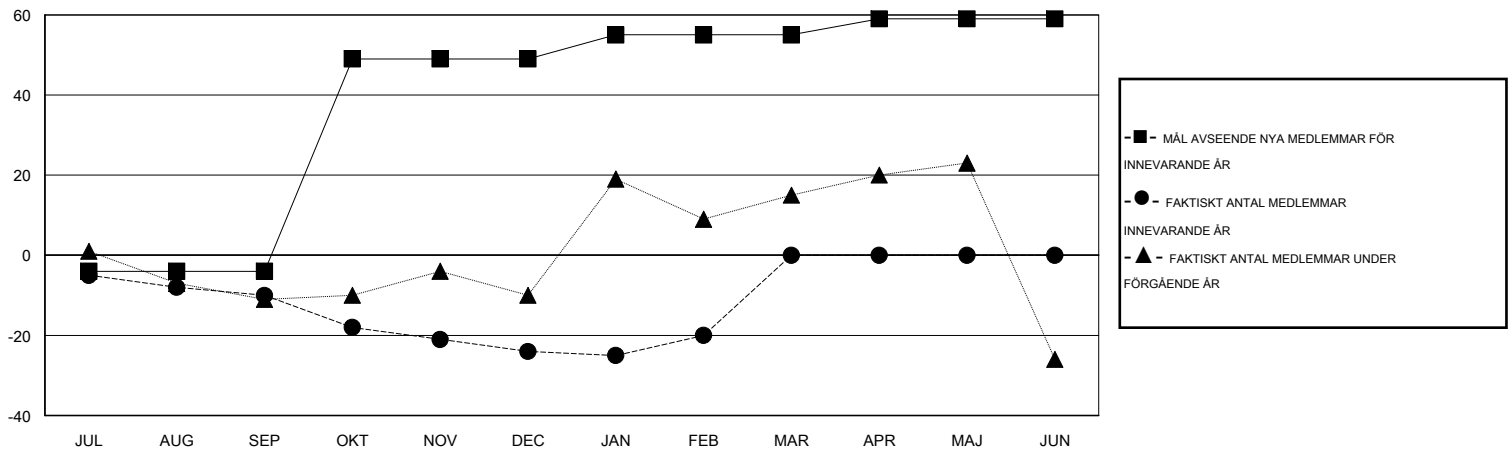

MONTHLY MEMBERSHIP PROGRESS REPORT

District 104 B

Results as of: 2/28/2015

GMT: Kenneth Persson

OMRÅDE NORWAY

GMT KO 4

Klubbar					Medlemmar				
RESULTAT FÖR 2014-2015					RESULTAT FÖR 2014-2015				
KVARTAL	MÅL AVSEENDE NYA KLUBBAR	NYA KLUBBAR	AVFÖRDA KLUBBAR	NETTOTILLVÅX T/MINSKNING	KVARTAL	MÅL AVSEENDE NYA MEDLEMMAR	CHARTER OCH TILLAGDA NYA MEDLEMMAR	AVFÖRDA MEDLEMMAR	NETTOTILLVÅX T/MINSKNING
JUL/AUG/SEP	0	0	1	-1	JUL/AUG/SEP	-4	7	17	-10
OKT/NOV/DEC	1	0	0	0	OKT/NOV/DEC	53	24	38	-14
JAN/FEB/MAR	0	0	1	-1	JAN/FEB/MAR	6	21	17	4
APR/MAJ/JUN	0	0	0	0	APR/MAJ/JUN	4	0	0	0

MÅL OCH FAKTISKT ANTAL NYA KLUBBAR

MÅL OCH FAKTISKT ANTAL MEDLEMMAR

NEDLAGDA KLUBBAR: 2

24 CLUBS OF 47 TOG UPP EN ELLER FLER NYA MEDLEMMAR

KÖNSFÖRDELNING

MAN 689 (65.81%)
KVINNA 358 (34.19%)

AVFÖRDA MEDLEMMAR